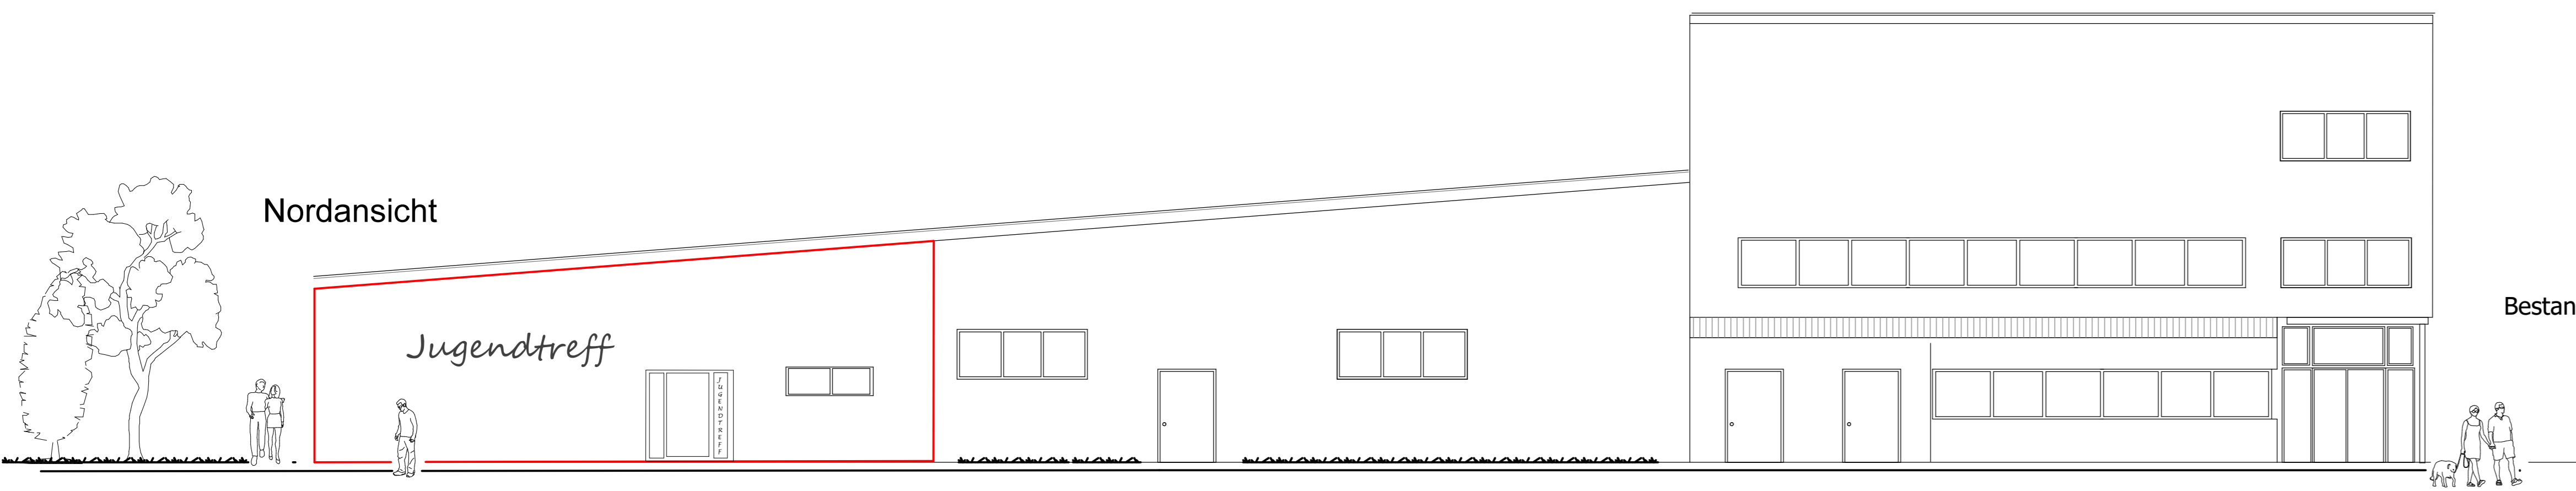

Hochebene

Architekt: KOFLER architektur + design		
Sandberg 21 23619 Hamberge		
Beauftragter: TSV Schlutup Palling Weg 56b 23568 Lübeck		Maßstab: 1 : 100
Projekt - Bauort: Nutzungsänderung einer Kegelbahn TSV Schlutup		Projekt-Nr.: 200404
Projekt - Zusatz/Bemerkungen: Grundrisse / Schnitte / Ansichten		Datum: 30.06.2020
		geändert: 10.11.2020
		Plan-Nr.: 1