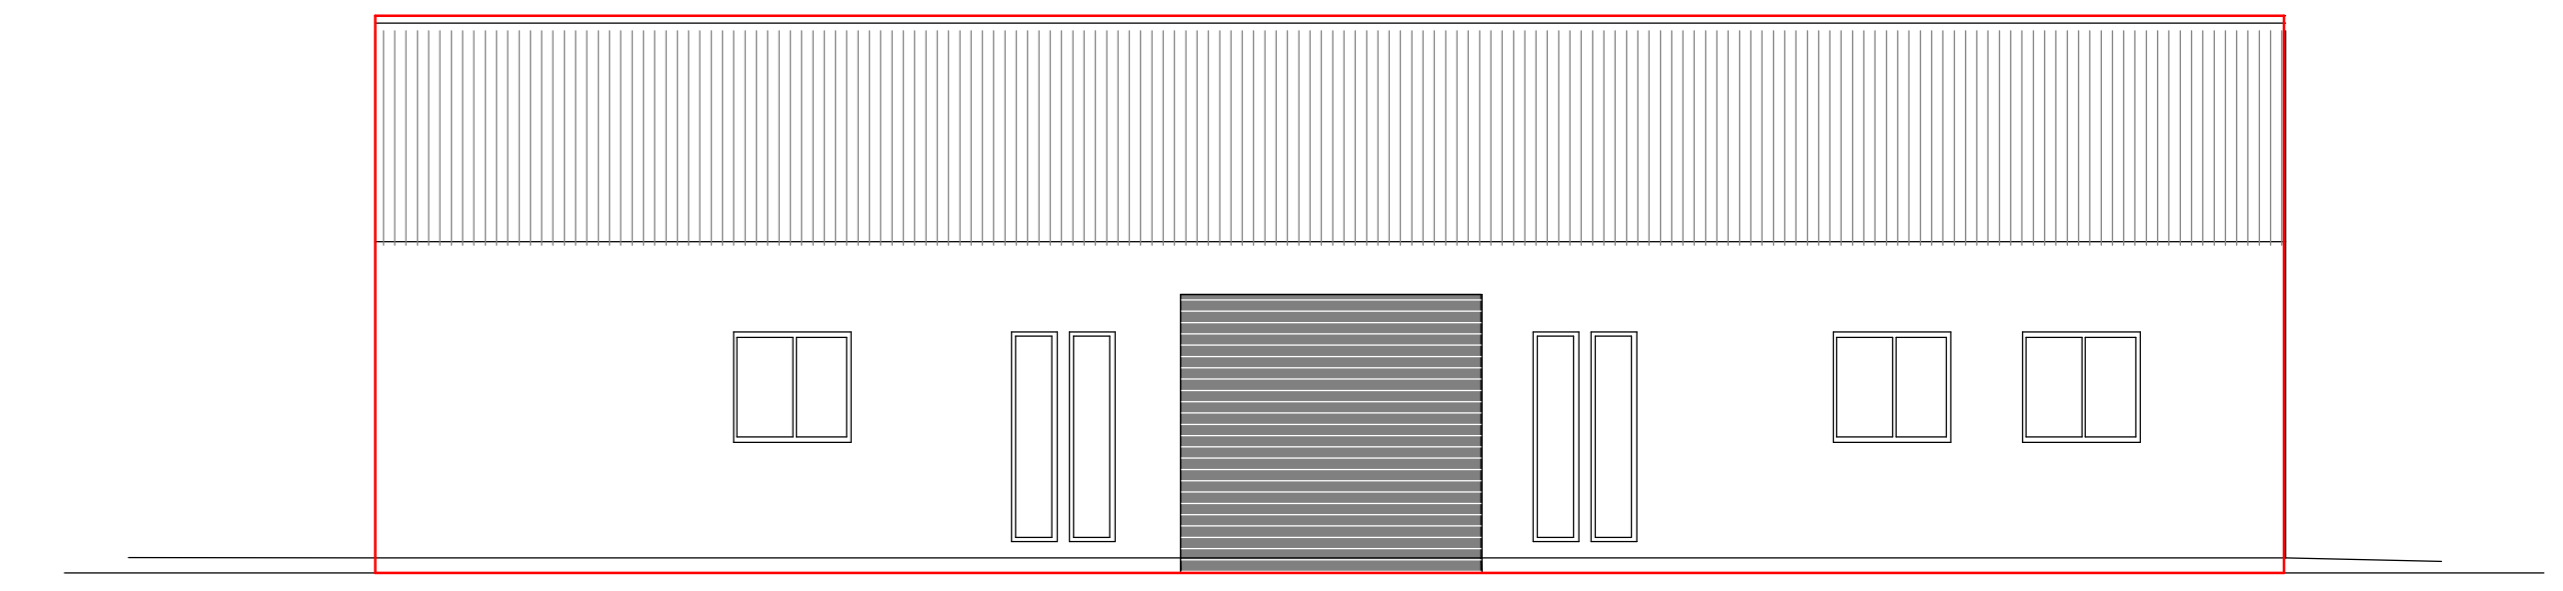

Hochebene

Architekt: KOFLER architektur + design		
Sandberg 21 23619 Hamberge		
Beauftragter: TSV Schlutup Palling Weg 56b 23568 Lübeck		Maßstab: 1 : 100
Projekt - Bauort: Nutzungsänderung einer Kegelbahn TSV Schlutup		Projekt-Nr.: 200404
Projekt - Zusatz/Bemerkungen: Grundrisse / Schnitte / Ansichten		Datum: 30.06.2020
		geändert: 10.11.2020
		Plan-Nr.: 1