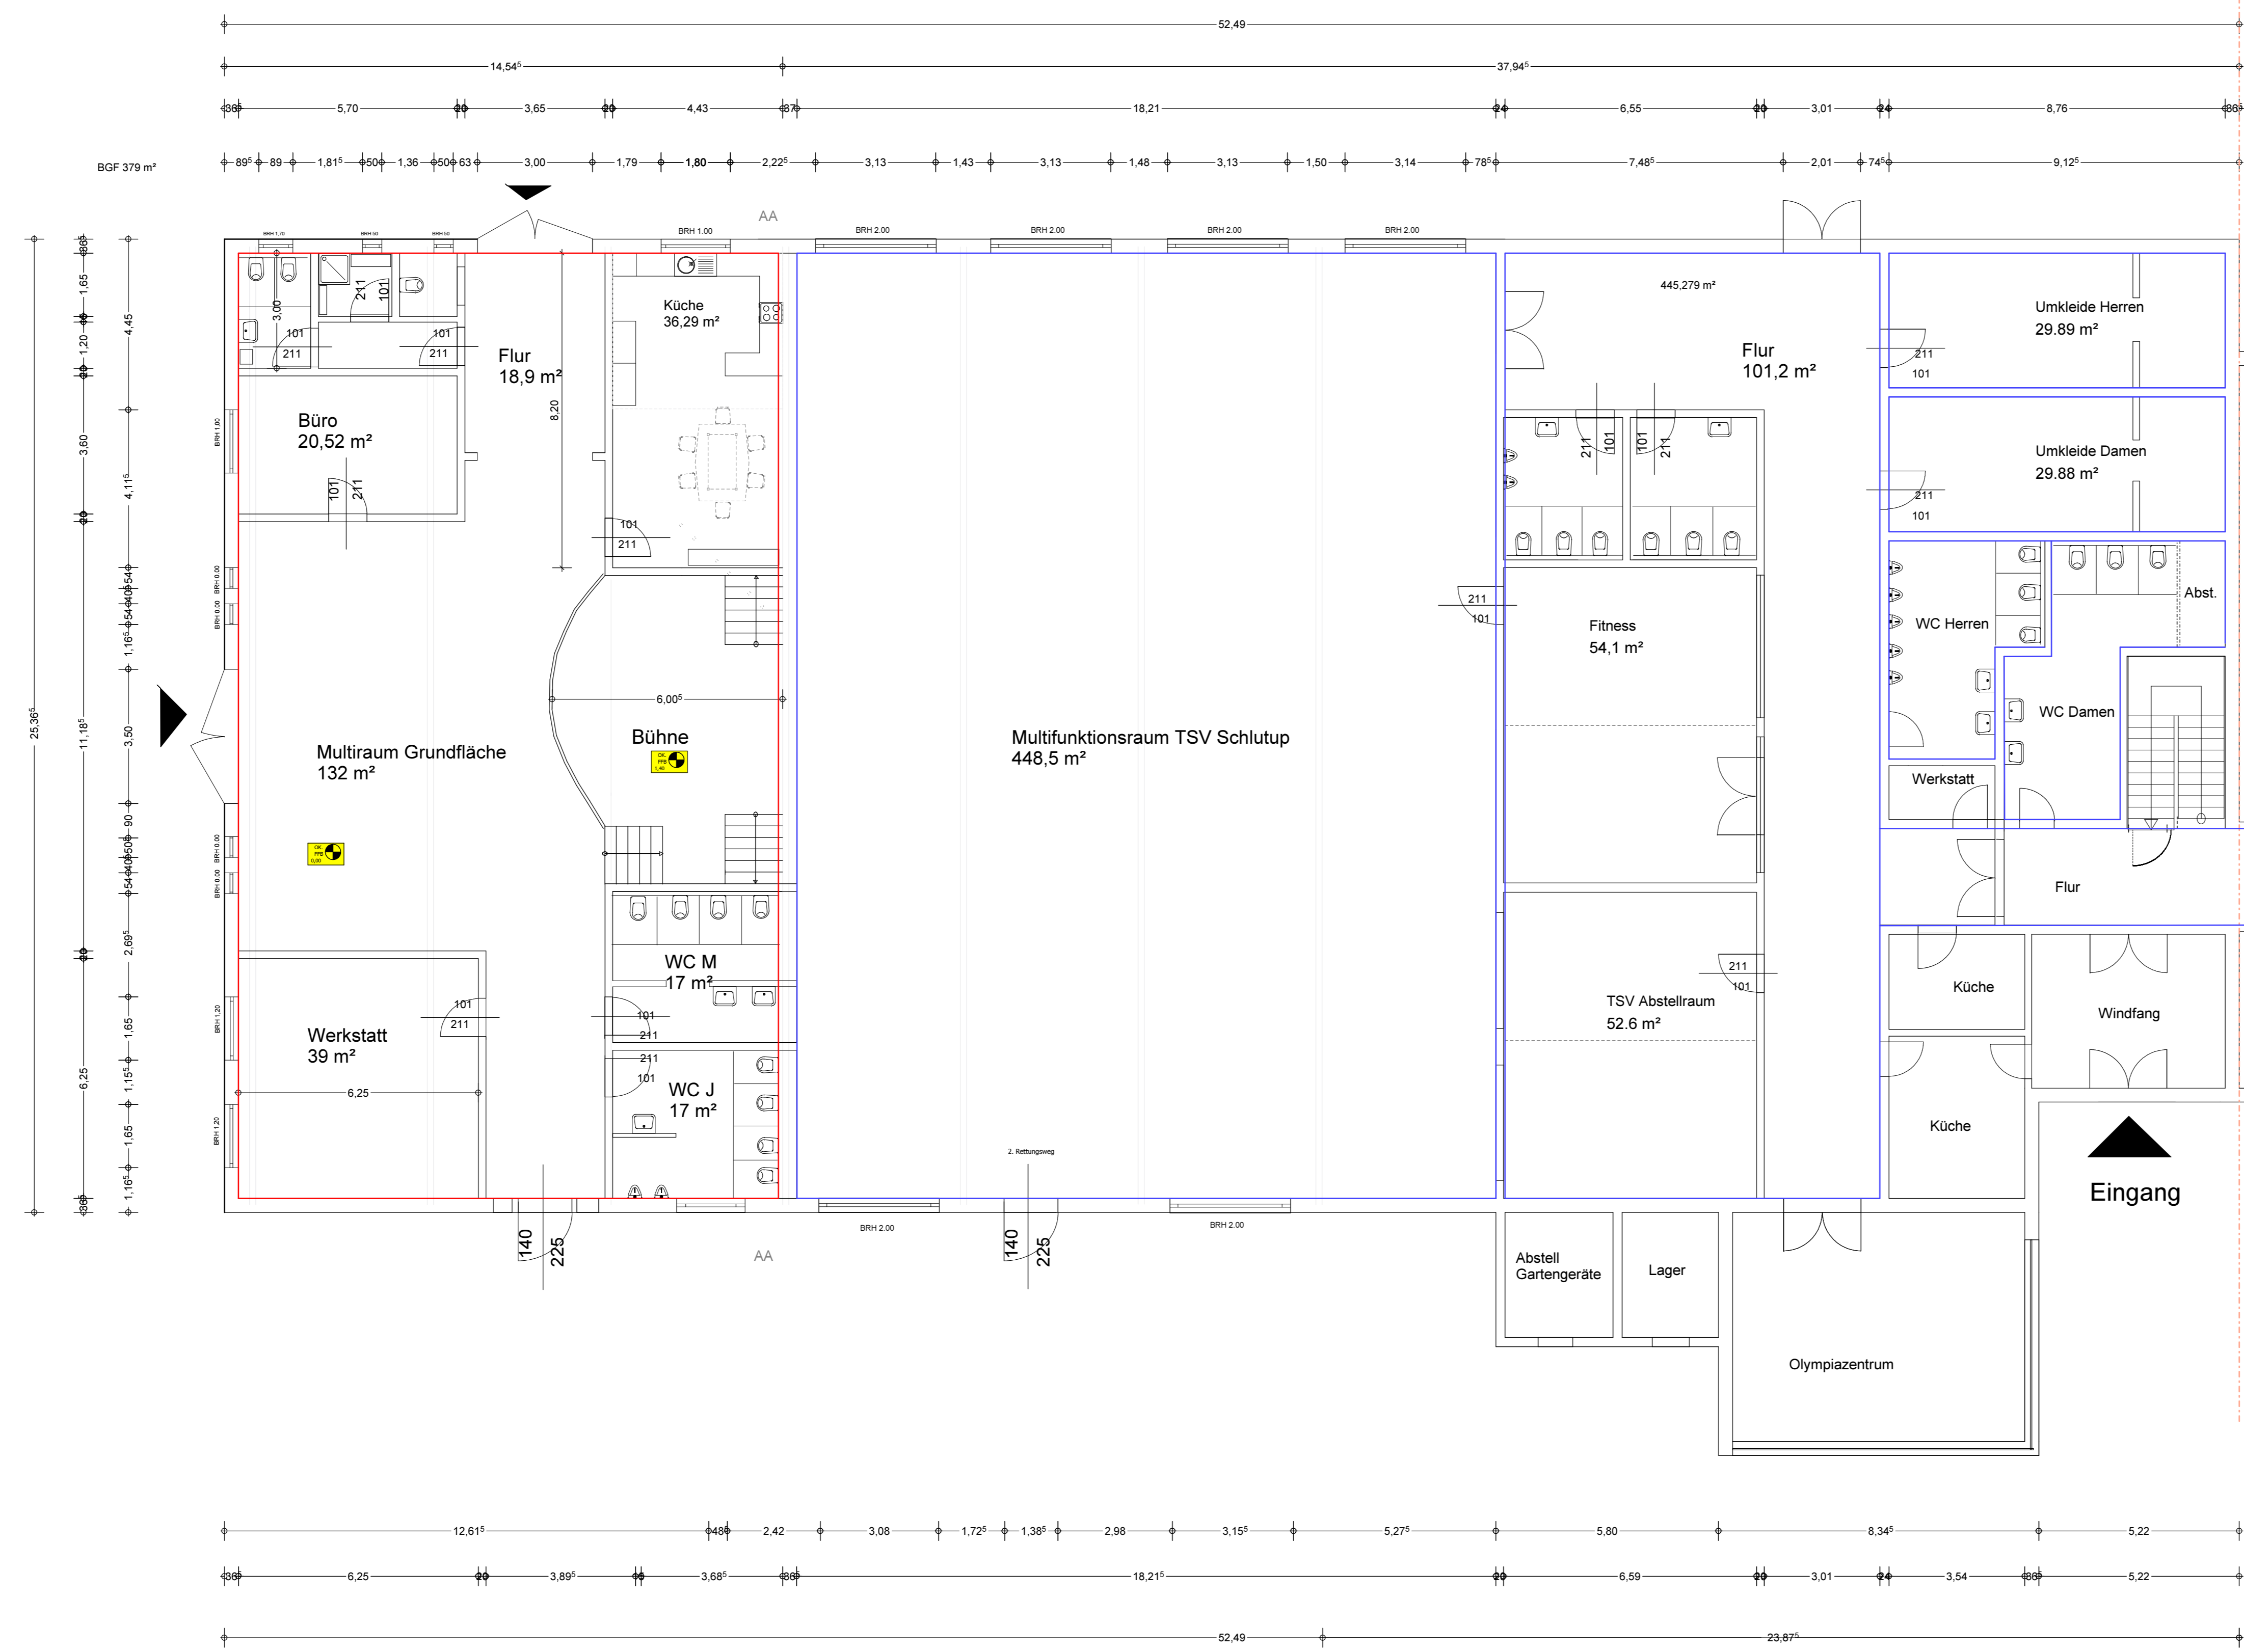

Hochebene

Architekt: KOFLER architektur + design		
Sandberg 21 23619 Hamberge		
Beauftragter: TSV Schlutup Palling Weg 56b 23568 Lübeck		Maßstab: 1 : 100
Projekt - Bauort: Nutzungsänderung einer Kegelbahn TSV Schlutup		Projekt-Nr.: 200404
Projekt - Zusatz/Bemerkungen: Grundrisse / Schnitte / Ansichten		Datum: 30.06.2020
		geändert: 10.11.2020
		Plan-Nr.: 1