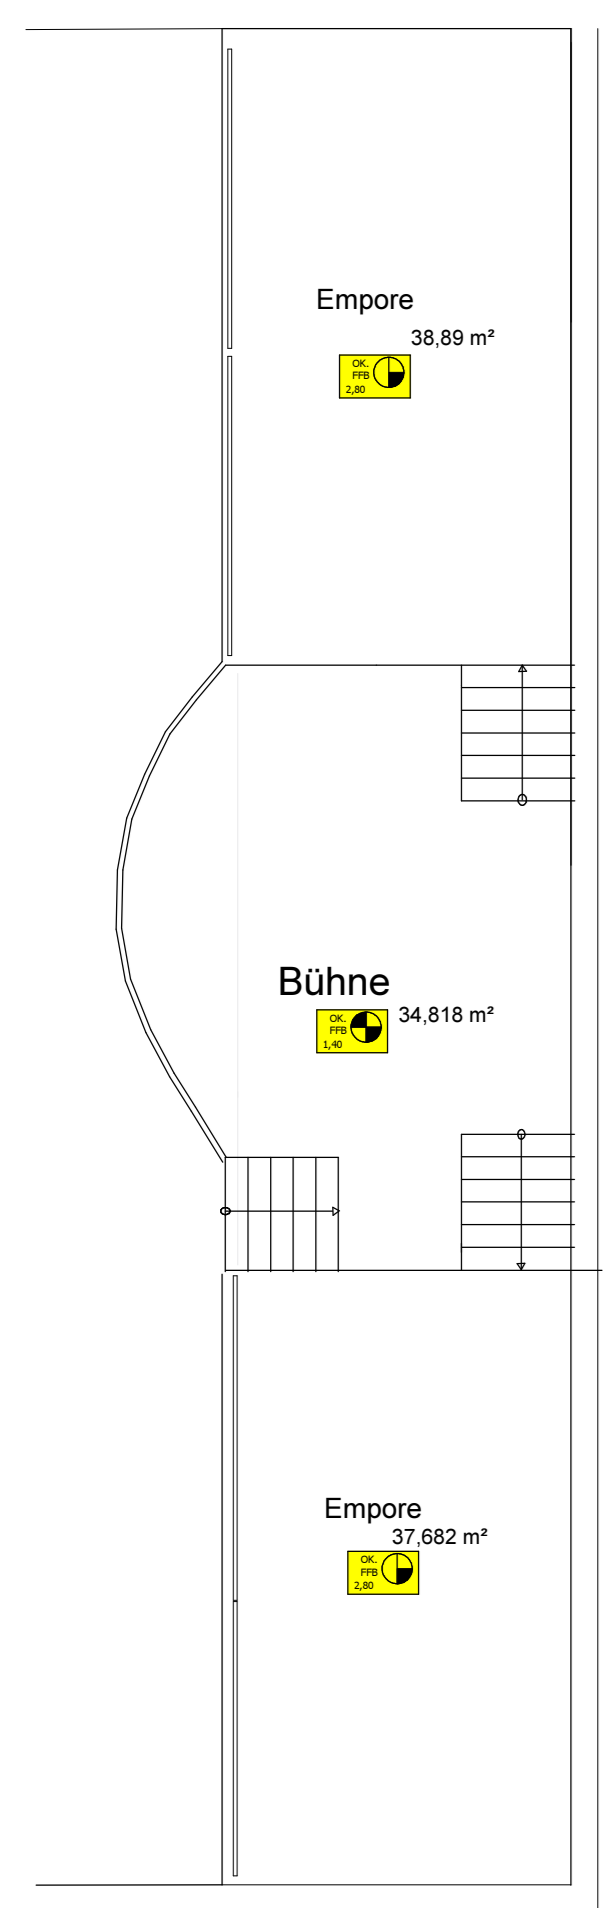

Hochebene

Architekt: KOFLER architektur + design		
Sandberg 21 23619 Hamberge		
Beauftragter: TSV Schlutup Palling Weg 56b 23568 Lübeck		Maßstab: 1 : 100
Projekt - Bauort: Nutzungsänderung einer Kegelbahn TSV Schlutup		Projekt-Nr.: 200404
Projekt - Zusatz/Bemerkungen: Grundrisse / Schnitte / Ansichten		Datum: 30.06.2020
		geändert: 10.11.2020
		Plan-Nr.: 1